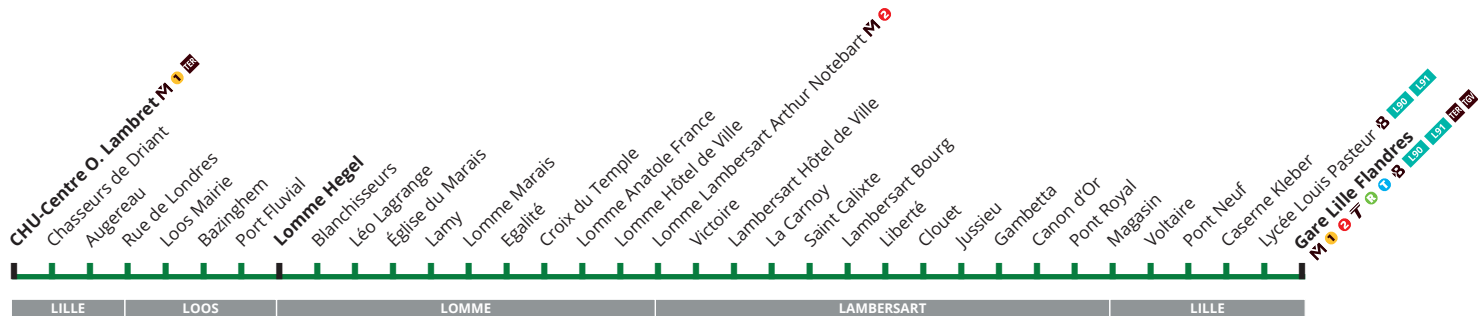

B

10

Horaires hiver 2019/2020

à partir du 31 août 2019

10

Vers Gare Lille Flandres

CORRESPONDANCES

M1, 2 Métro ligne 1 / 2